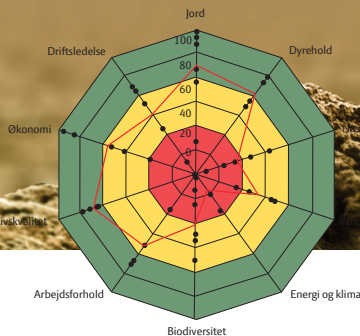

RISE

Måling og forbedring af bæredygtigheden på din bedrift

LÆS MERE PÅ

baeredygtighedstjek.dk

Her finder du også kontakt-
oplysninger til de lokale
autoriserede konsulenter.

FÅ ET GRATIS BÆREDYGTIGHEDSTJEK

Med en RISE-analyse får du et overblik over, hvor du kan sætte ind på netop dit landbrug for at forbedre din bedrifts bæredygtighed, og lige nu kan vi tilbyde et begrænset antal analyser gratis.

RISE er et internationalt anerkendt værktøj, som gør bæredygtigheden gennemskuelig. RISE fokuserer på handlingsmuligheder og giver dig håndgribelige forslag til forbedringer.

TAG DET FØRSTE SKRIDT
OG KONTAKT OS ALLEREDE IDAG

Frank Oudshoorn

SEGES, Økologi Innovation

frwo@seg.es.dk

Den Europæiske Landbrugsfond for Udvikling af Landdistrikterne:
Danmark og Europa investerer i landdistrikterne

LDP 2020

STØTTE AF
promilleafgiftsfonden
for landbrug

Fonden for økologisk landbrug

LANDBRUG FØDEVARER
SEGES